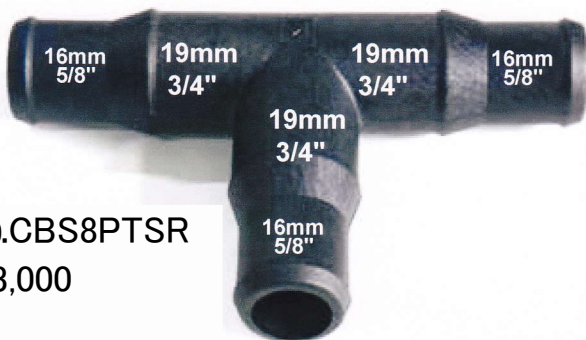

ホースコネクタ マルチタイプ シリーズ

No. CBS1PTSR
¥3,500

No. CBS2PTSR
¥4,000

No. CBS3PTSR
¥5,000

No. CBS8PTSR
¥3,000

No. CBS9151YDERS
¥3,000

No. CBS4PTSR
¥4,000

No. CBS5PTSR
¥4,000