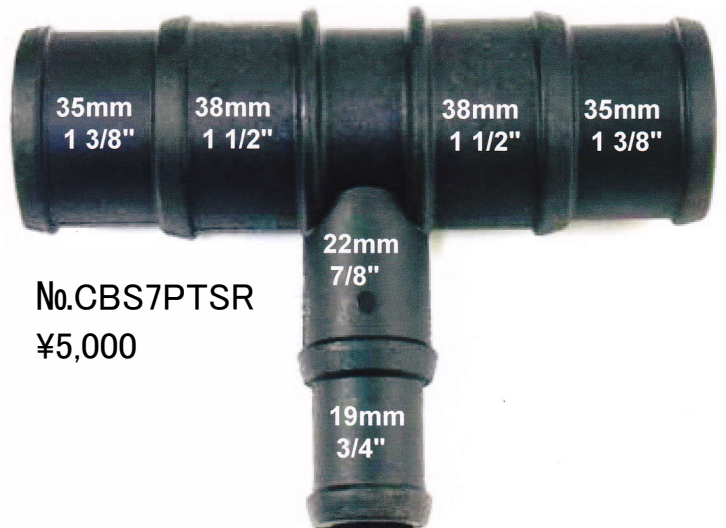

No. CBS7PTSR
¥5,000