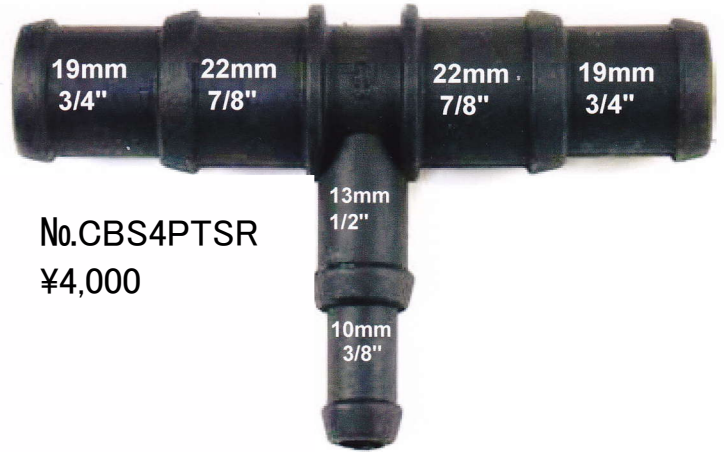

ホースコネクタ マルチタイプ シリーズ

No. CBS1PTSR
¥3,500

No. CBS2PTSR
¥4,000

No. CBS3PTSR
¥5,000

No. CBS8PTSR
¥3,000

No. CBS9151YDERS
¥3,000

No. CBS4PTSR
¥4,000

No. CBS5PTSR
¥4,000