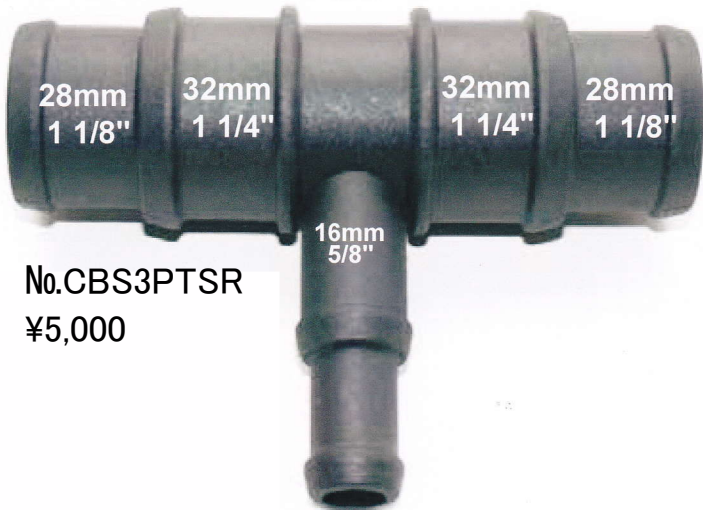

ホースコネクタ マルチタイプ シリーズ

No. CBS1PTSR
¥3,500

No. CBS2PTSR
¥4,000

No. CBS3PTSR
¥5,000

No. CBS8PTSR
¥3,000

No. CBS9151YDERS
¥3,000

No. CBS4PTSR
¥4,000

No. CBS5PTSR
¥4,000