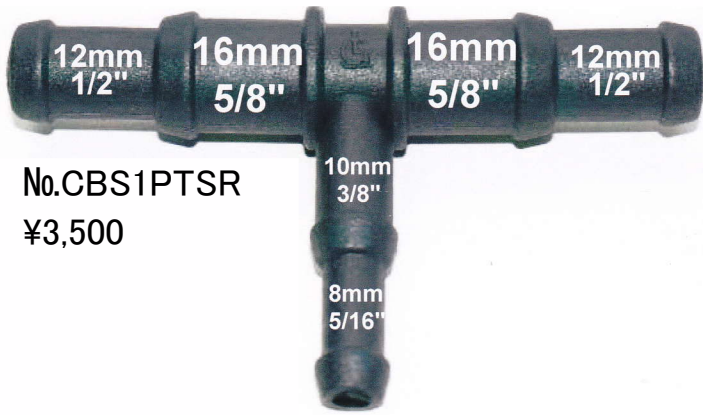

ホースコネクタ マルチタイプ シリーズ

No. CBS1PTSR
¥3,500

No. CBS2PTSR
¥4,000

No. CBS3PTSR
¥5,000

No. CBS8PTSR
¥3,000

No. CBS9151YDERS
¥3,000

No. CBS4PTSR
¥4,000

No. CBS5PTSR
¥4,000