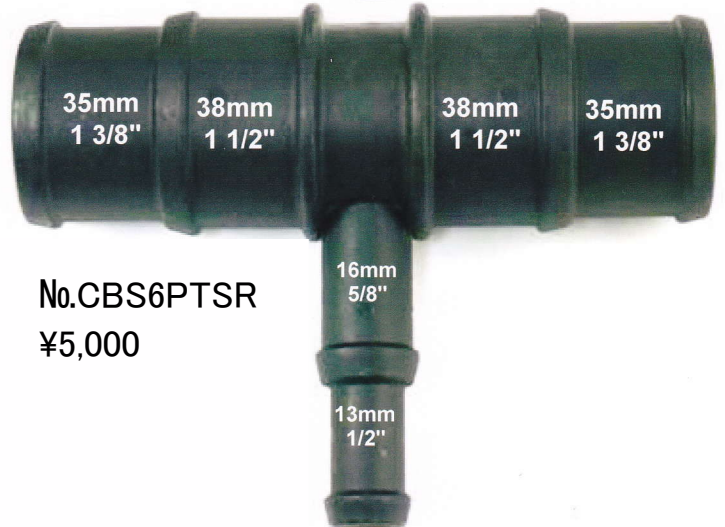

ホースコネクタ マルチタイプ シリーズ

No. CBS1PTSR
¥3,500

No. CBS2PTSR
¥4,000

No. CBS3PTSR
¥5,000

No. CBS8PTSR
¥3,000

No. CBS9151YDERS
¥3,000

No. CBS4PTSR
¥4,000

No. CBS5PTSR
¥4,000