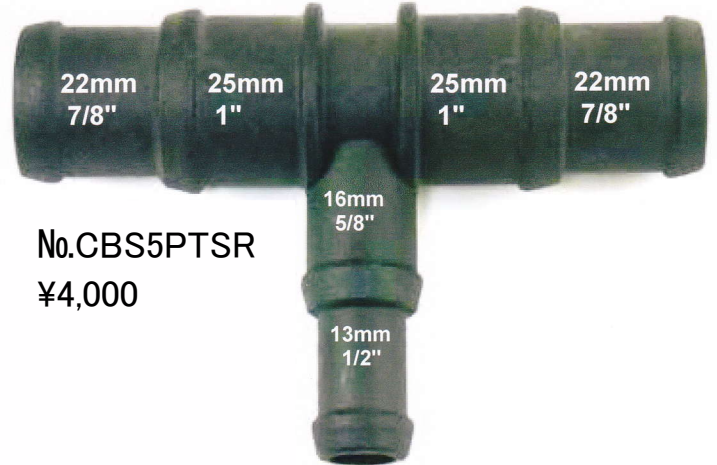

ホースコネクタ マルチタイプ シリーズ

No. CBS1PTSR
¥3,500

No. CBS2PTSR
¥4,000

No. CBS3PTSR
¥5,000

No. CBS8PTSR
¥3,000

No. CBS9151YDERS
¥3,000

No. CBS4PTSR
¥4,000

No. CBS5PTSR
¥4,000