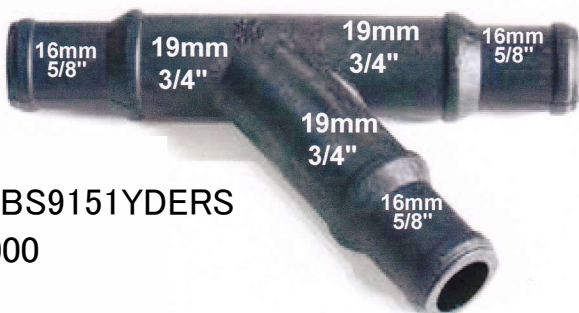

ホースコネクタ マルチタイプ シリーズ

No. CBS1PTSR
¥3,500

No. CBS2PTSR
¥4,000

No. CBS3PTSR
¥5,000

No. CBS8PTSR
¥3,000

No. CBS9151YDERS
¥3,000

No. CBS4PTSR
¥4,000

No. CBS5PTSR
¥4,000