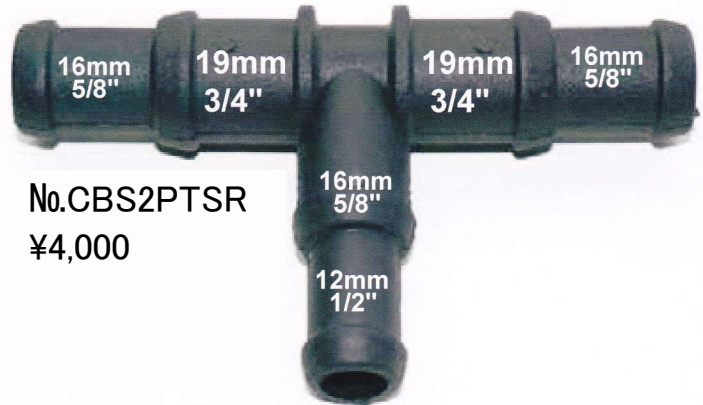

ホースコネクタ マルチタイプ シリーズ

No. CBS1PTSR
¥3,500

No. CBS2PTSR
¥4,000

No. CBS3PTSR
¥5,000

No. CBS8PTSR
¥3,000

No. CBS9151YDERS
¥3,000

No. CBS4PTSR
¥4,000

No. CBS5PTSR
¥4,000